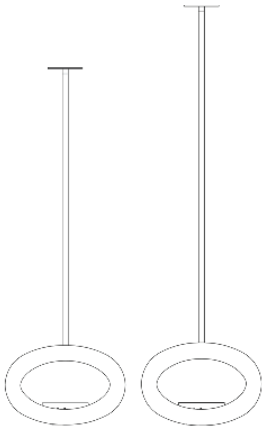

SPEZIFIKATIONEN

SKY KOMBINATIONEN

DOME: WEISS SCHWARZ MOKKA NICKEL

STANGE: EDELSTAHL EDELSTAHL SCHWARZ EDELSTAHL ROSE GOLD