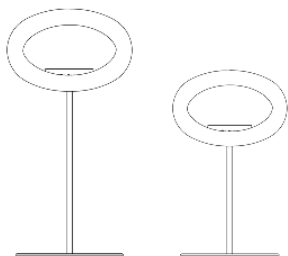

GROUND STEEL LOW + HIGH KOMBINATIONEN:

DOME: WEISS SCHWARZ MOKKA NICKEL

STANGE: EDELSTAHL EDELSTAHL SCHWARZ EDELSTAHL ROSE GOLD (NUR FÜR 50 CM - Ø6)

BODENPLATTE: EDELSTAHL EDELSTAHL SCHWARZ EDELSTAHL ROSE GOLD (NUR FÜR 50 CM - Ø6)