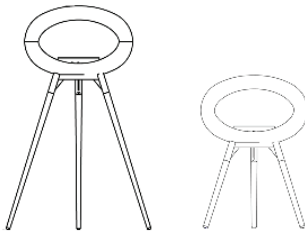

SPEZIFIKATIONEN

SKY KOMBINATIONEN

DOME: WEISS SCHWARZ MOKKA NICKEL

STANGE: EDELSTAHL EDELSTAHL SCHWARZ EDELSTAHL ROSE GOLD

GROUND LOW + HIGH KOMBINATIONEN:

DOME: WEISS SCHWARZ MOKKA NICKEL

BOWL: EDELSTAHL EDELSTAHL SCHWARZ EDELSTAHL ROSE GOLD