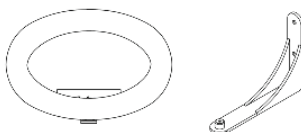

WALL KOMBINATIONEN:

DOME: WEISS SCHWARZ MOKKA NICKEL

WALL MOUNT: WEISS SCHWARZ MOKKA NICKEL